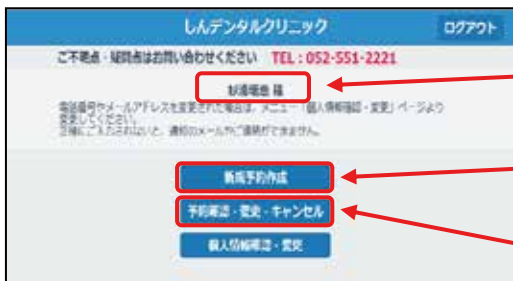

ご希望のメニューを選択して、お手続きください。

初診の方と診察券をお持ちの方とでは入力項目が違います！

詳しくは次ページをご覧ください

当院の診察券をお持ちの方

①当院のホームページ

トップ画面の

「**ネット予約**」をクリックして

「**当院の診察券をお持ちの方**」をクリックしてください

操作は簡単です

画面のメッセージにしたがって、クリックするだけで

予約が取れます！

②ログインページです

患者様番号（診察券番号）、生年月日を入力して

「**ログインする**」をクリックしてください

③あなたの個人のページが開きます

あなたのお名前が表示されます

新しく予約を取りたい方はココを

取った予約の確認・キャンセルをする方はココを

ここでは新しく予約を取る方法をご説明します

「**新規予約作成**」をクリックしてください

④カレンダーが表示されます

○が表示されている日が予約をお受けしている日です

○の日で、ご希望の日をクリックしてください

⑤その日の予約可能な時間が○で表示されます

○の時間で、ご希望の時間をクリックしてください

⑥内容をご確認ください

※この欄には

「歯のクリーニング」・「歯が痛い」・「治療の続き」など
ご希望の治療内容や症状を必ず入力して下さい

入力内容に問題なければ「**決定する**」をクリックする

※当院から予約確定の連絡をいたします

電話番号、メールアドレスはお間違えのないようお願いします

⑦ご苦労様でした